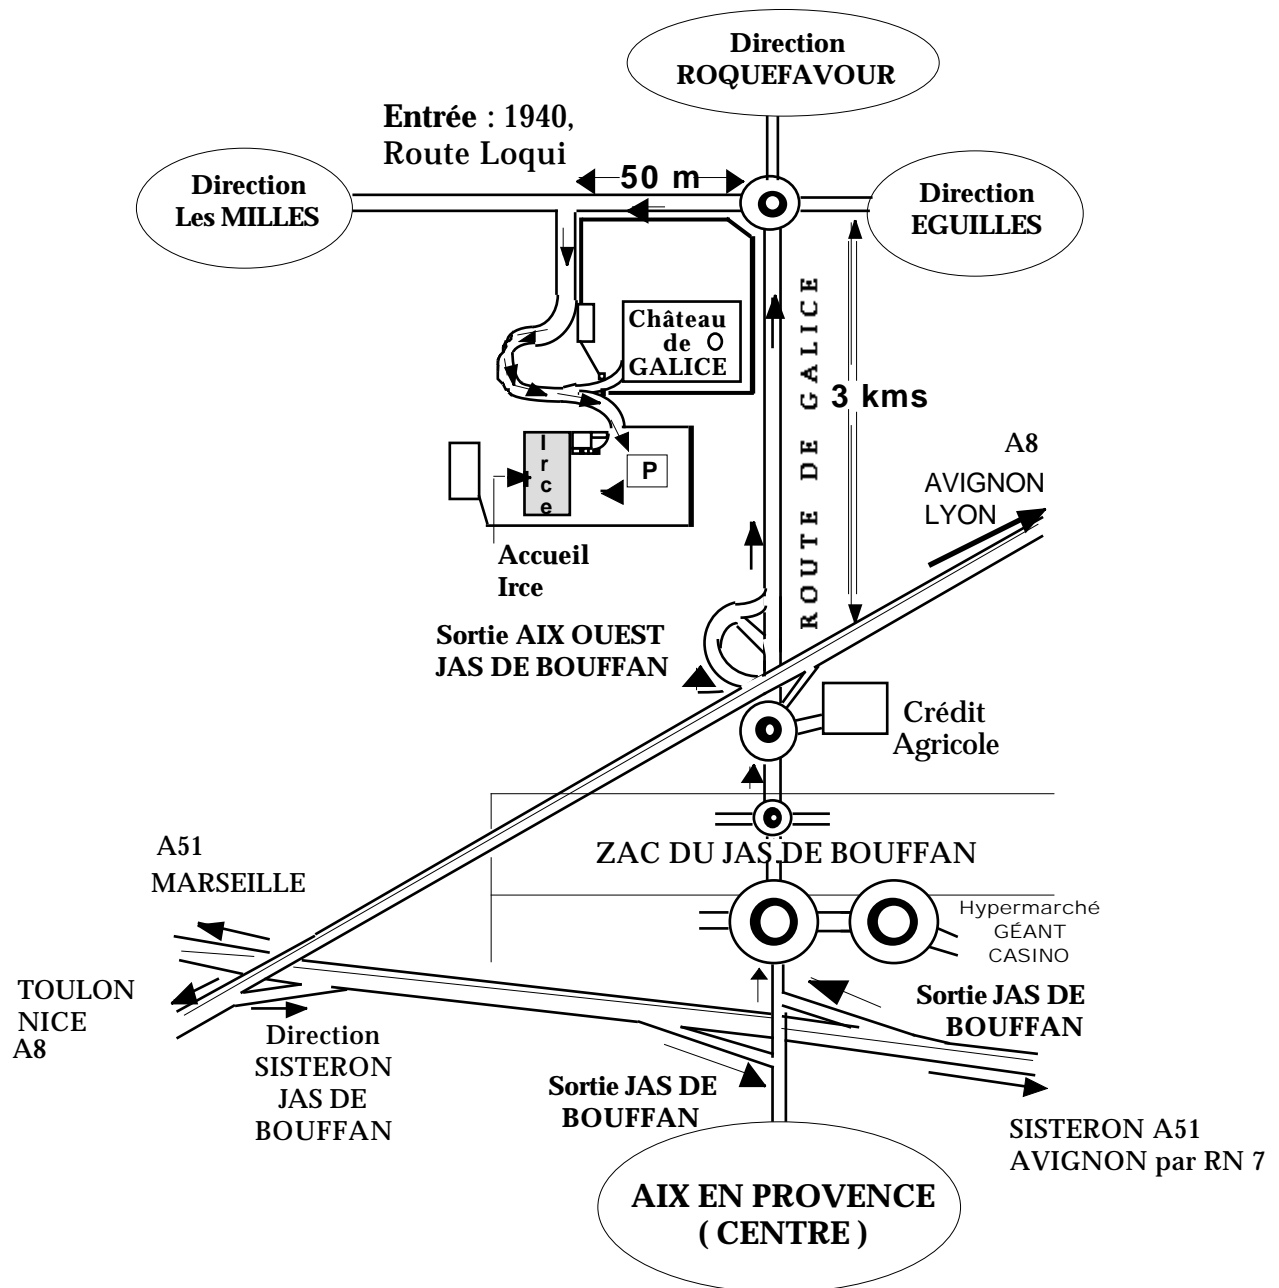

Institut Régional pour la Création et le développement des Entreprises

Bastide des Micocouliers - Route de Galice - Domaine de Galice

(Entrée : 1940 route Loqui)

13090 AIX-EN-PROVENCE TEL : 04 42 59 90 00

www.irce-paca.com

Vous venez :

- d'Avignon par l'A8 : sortie Aix-Ouest Jas de Bouffan
- de Toulon-Nice par l'A8 : sortie Jas de Bouffan Sisteron
- de Marseille par l'A 51 : sortie Jas de Bouffan
- de Sisteron par l'A 51 ou de la RN 7 : sortie Jas de Bouffan